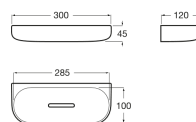

ONDA

Kurv på 300 mm

MÅL

Bredde	300 mm
Dybde	120 mm
Højde	45 mm

FARVE OG FINISH

00 White

TEKNISKE TEGNINGER

EGENSKABER

Finish: Hvid

Fæstningsæt: Medfølger

Installationsmuligheder: Kun skruer

Installationstype: Vægmonteret

Maksimal vægt understøttet (kg): 5

Materiale: Sanitetsporcelæn

Med hylde

Tilbehør medfølger